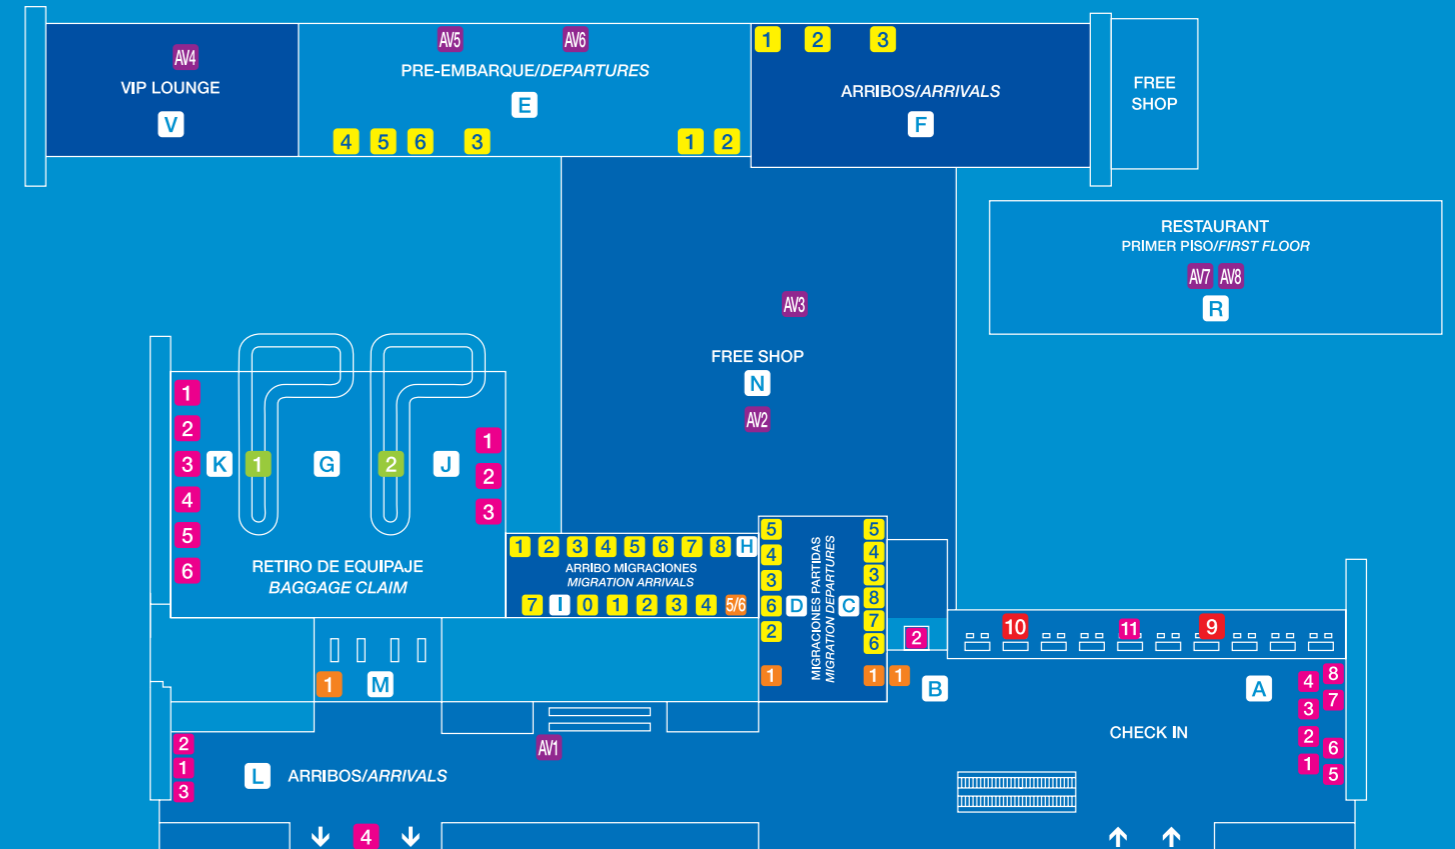

Exhibitions, promotional, product launches, stands, display cases, distribution of brochures and tasting samples are some of the possibilities for spaces intended for promotional points inside and outside the terminal.

**Technical specifications**

Visible area: 4.26ft x 4.26ft
Illumination: backlight
Production: digital print

Especificaciones técnicas

Area visible: 1.30m x 1.30m
Iluminación: backlight
Producción: impresión digital

**Technical specifications**

Visible area: 10.99ft x 5.90ft
Illumination: 3 sides frontlight
Production: digital print

Especificaciones técnicas

Area visible: 3.35m x 1.80m
Iluminación: 3 caras frontlight
Producción: impresión digital

Buses
Platform

Buses
Plataforma

17

Technical specifications

Visible area: 36.74ft x 4.92ft
Illumination: backlight
Production: digital print

Especificaciones técnicas

Area visible: 11.2m x 1.5m
Iluminación: backlight
Producción: impresión digital