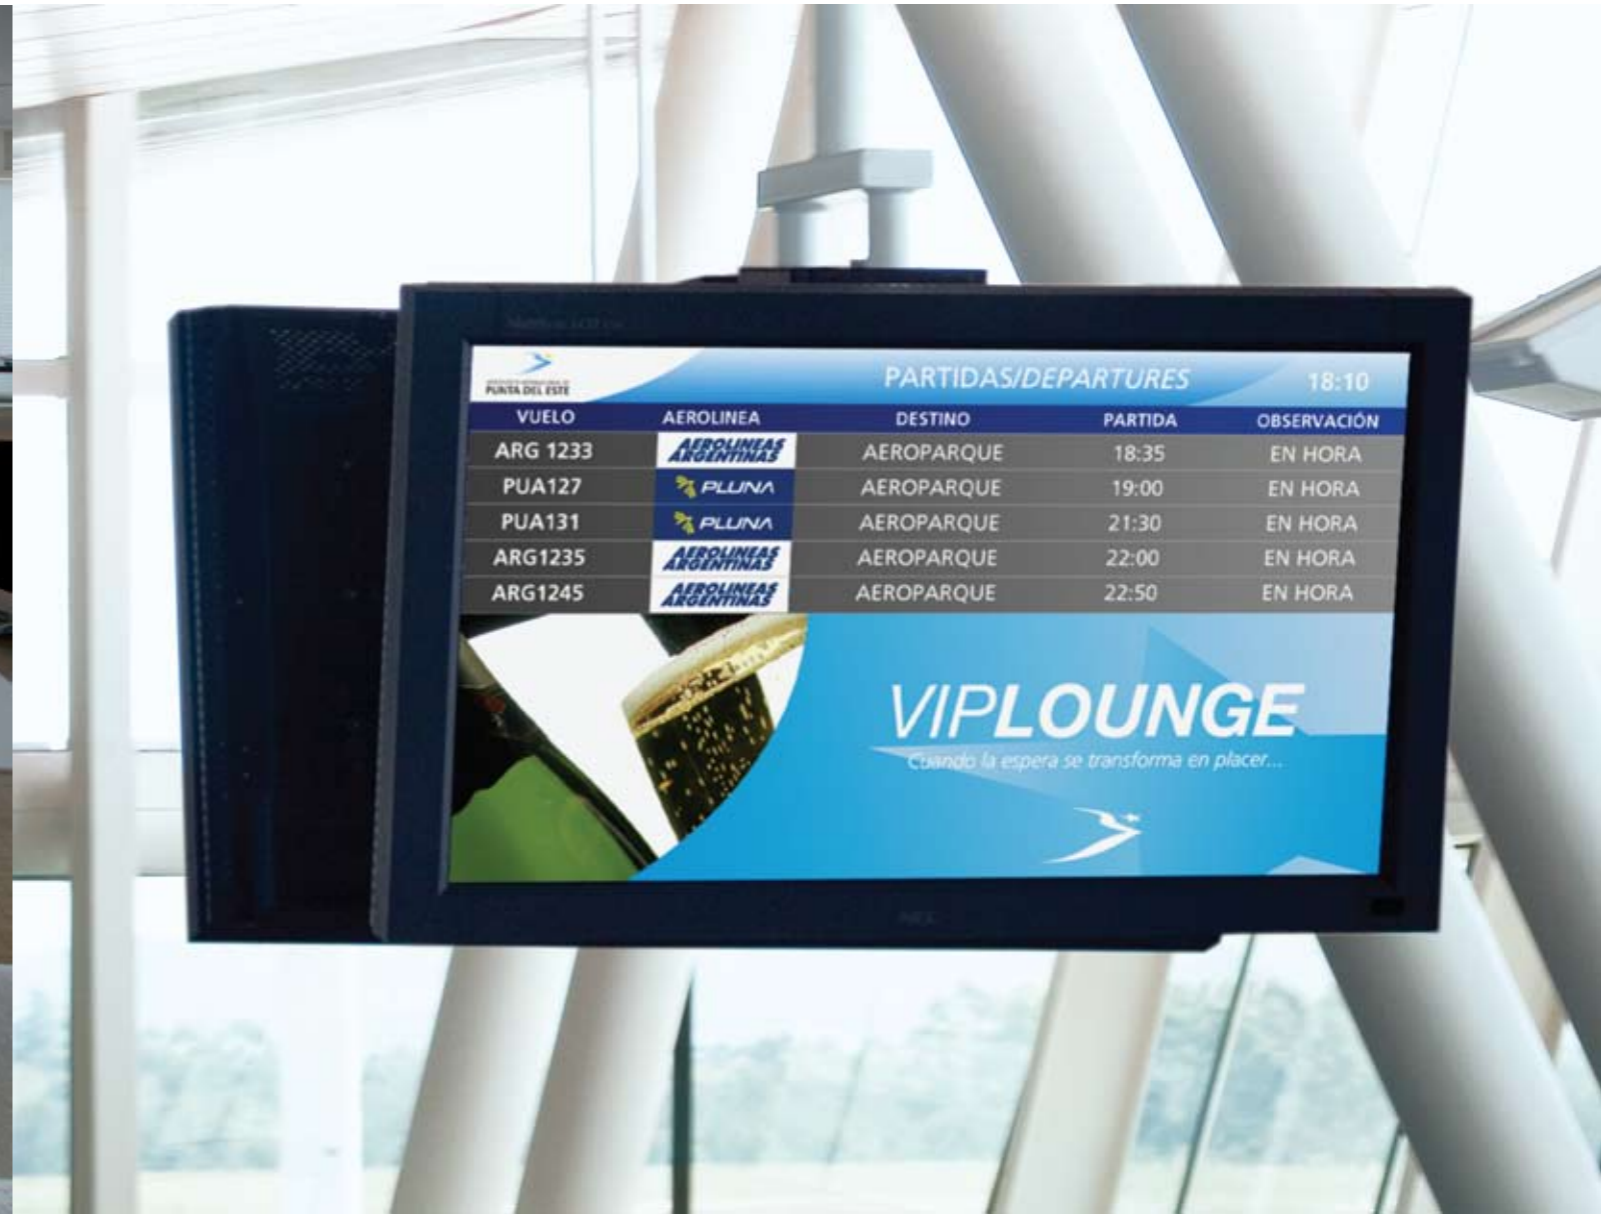

**Technical specifications**

Visible area: 4.26ft x 4.26ft
Illumination: backlight
Production: digital print

Especificaciones técnicas

Area visible: 1.30m x 1.30m
Iluminación: backlight
Producción: impresión digital

**Especificaciones técnicas**

Area visible: 9m x 3m
Iluminación: backlight
Producción: impresión digital

Technical specifications

Visible area: 28.77ft x 9.08ft
Illumination: backlight
Production: digital print

**Technical specifications**

Visible area: 10.99ft x 5.90ft
Illumination: 3 sides frontlight
Production: digital print

Especificaciones técnicas

Area visible: 3.35m x 1.80m
Iluminación: 3 caras frontlight
Producción: impresión digital