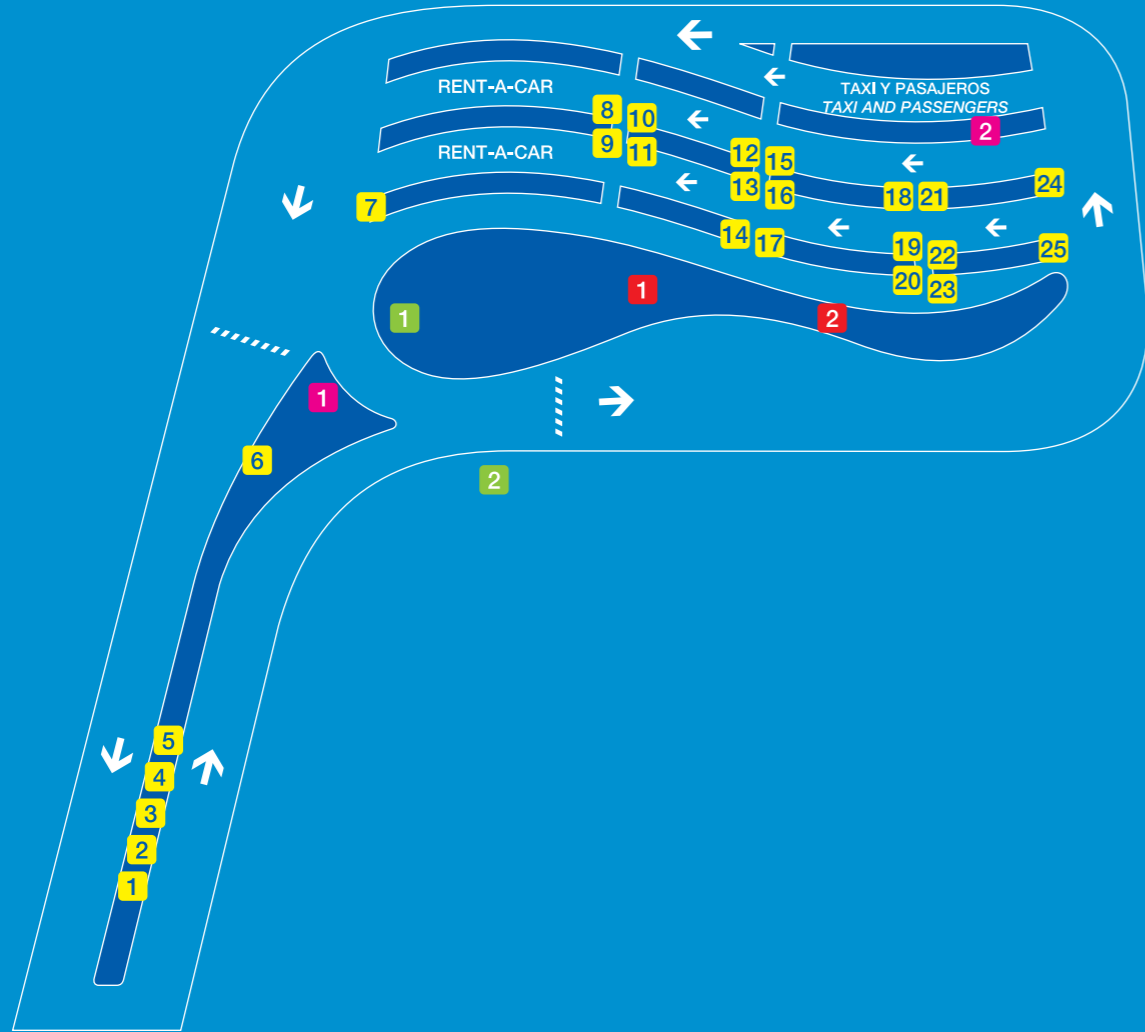

Buses
Platform

Buses
Plataforma

17

Technical specifications

Visible area: 36.74ft x 4.92ft
Illumination: backlight
Production: digital print

Especificaciones técnicas

Area visible: 11.2m x 1.5m
Iluminación: backlight
Producción: impresión digital